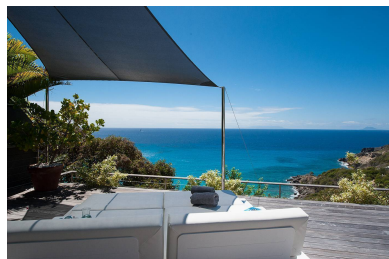

Gouverneur Views

VILLA

Gouverneur Views est la combinaison de trois villas Gouverneur Mirage, et Gouverneur Beauty. Les villas sont situées à un court trajet en voiture de la plage de Gouverneur et à proximité des commerces et des restaurants de Gustavia. Elles sont toutes les trois reliées par des chemins de decks, mais peuvent aussi être séparées par leurs portails. Les trois villas affichent un taux de remplissage exceptionnel et sont proposées à la location individuellement ou ensemble.