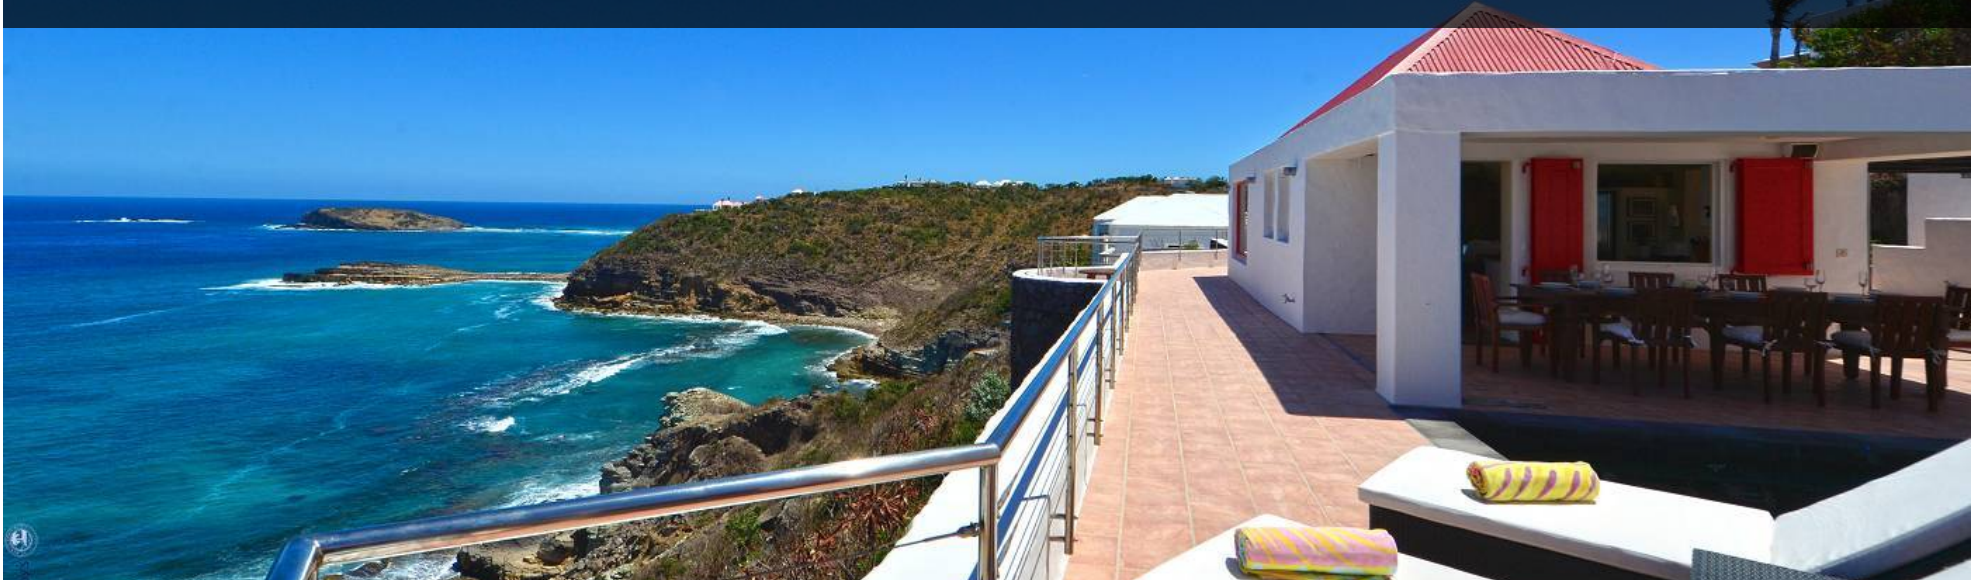

St. Barth
Properties

Sotheby's
INTERNATIONAL REALTY

Henri Bay

VILLA